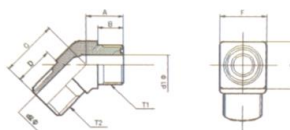

アダプター

ORAの45°

OR36

ORM