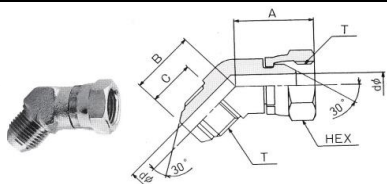

1613-90変換

1613-45変換

商品名	ネジA	ネジB	定 価
1613-9004	G1/4	G1/4	1,100
1613-9006	G3/8	G3/8	1,360
1613-9008	G1/2	G1/2	1,500
1613-9012	G3/4	G3/4	2,440
1613-9016	G1	G1	3,440
1613-9020	G1 1/4	G1 1/4	
1613-9024	G1 1/2	G1 1/2	
1613-9032	G2	G2	
1613-901612U	G1	3/4U	
1613-907U	7/16U	7/16U	1,580
1613-909U	9/16U	9/16U	2,160
1613-9012U	3/4U	3/4U	2,580
1613-9014U	7/8U	7/8U	2,860
1613-9017U	1 1/16U	1 1/16U	3,300
1613-9021U	1 5/16U	1 5/16U	4,000

商品名	ネジA	ネジB	定 価
1613-4504	G1/4	G1/4	1,100
1613-4506	G3/8	G3/8	1,360
1613-4508	G1/2	G1/2	1,500
1613-4512	G3/4	G3/4	2,440
1613-4516	G1	G1	3,440
1613-4520	G1 1/4	G1 1/4	
1613-4524	G1 1/2	G1 1/2	
1613-4532	G2	G2	
1613-457U	7/16U	7/16U	
1613-459U	9/16U	9/16U	
1613-4512U	3/4U	3/4U	
1613-4514U	7/8U	7/8U	2,800
1613-4517U	1 1/16U	1 1/16U	
1613-4521U	1 5/16U	1 5/16U	

0613-45変換