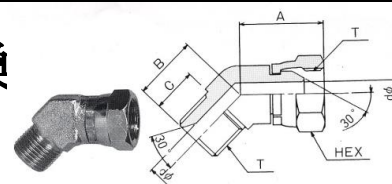

0609-45変換

商品名	ネジA	ネジB	定 価
0613-4504	G1/4	G1/4	
0613-4506	G3/8	G3/8	
0613-4508	G1/2	G1/2	
0613-4512	G3/4	G3/4	
0613-4516	G1	G1	
0613-4520	G1 1/4	G1 1/4	
0613-4524	G1 1/2	G1 1/2	
0613-4532	G2	G2	
0613-9004	G1/4	G1/4	
0613-9006	G3/8	G3/8	
0613-9008	G1/2	G1/2	
0613-9012	G3/4	G3/4	
0613-9016	G1	G1	
0613-9020	G1 1/4	G1 1/4	
0613-9024	G1 1/2	G1 1/2	
0613-9032	G2	G2	

商品名	ネジA	ネジB	定 価
0609-4504	G1/4	G1/4	
0609-4506	G3/8	G3/8	
0609-4508	G1/2	G1/2	
0609-4512	G3/4	G3/4	
0609-4516	G1	G1	
0609-4520	G1 1/4	G1 1/4	
0609-4524	G1 1/2	G1 1/2	
0609-4532	G2	G2	
0609-9004	G1/4	G1/4	
0609-9006	G3/8	G3/8	
0609-9008	G1/2	G1/2	
0609-9012	G3/4	G3/4	
0609-9016	G1	G1	
0609-9020	G1 1/4	G1 1/4	
0609-9024	G1 1/2	G1 1/2	
0609-9032	G2	G2