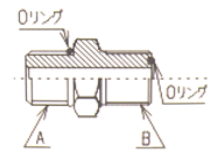

商品名	ネジA	ネジB	定 価
OR34-9U04	9/16U	R1/4	2,440
OR34-11U06	11/16U	R3/8	2,800
OR34-13U08	13/16U	R1/2	4,000
OR34-16U08	1U	R1/2	5,400
OR34-16U12	1U	R3/4	5,400
OR34-19U12	1 3/16U	R3/4	7,580
OR34-23U12	1 7/16U	R3/4	
OR34-23U16	1 7/16U	R1	9,160

商品名	ネジA	ネジB	定 価
ORU-7U9U	7/16U	9/16U	
ORU-9U9U	9/16U	9/16U	
ORU-9U11U	9/16U	11/16U	
ORU-12U13U	3/4U	13/16U	
ORU-17U13U	1 1/16U	13/16U	
ORU-14U16U	7/8U	1U	
ORU-17U19U	1 1/16U	1 3/16U	
ORU-21U23U	1 5/16U	1 7/16U