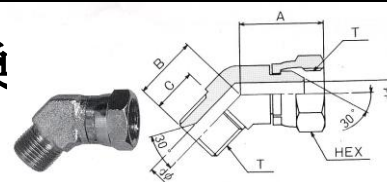

0609-45変換

品名	ネジA	ネジB	定価	
0613-4504	G1/4	G1/4		
0613-4506	G3/8	G3/8	3,150	
0613-4508	G1/2	G1/2		
0613-4512	G3/4	G3/4		
0613-4516	G1	G1		
0613-4520	G1 1/4	G1 1/4		
0613-4524	G1 1/2	G1 1/2		
0613-4532	G2	G2		
0613-9004	G1/4	G1/4		
0613-9006	G3/8	G3/8		
0613-9008	G1/2	G1/2	3,650	
0613-9012	G3/4	G3/4		
0613-9016	G1	G1		
0613-9020	G1 1/4	G1 1/4		
0613-9024	G1 1/2	G1 1/2		
0613-9032	G2	G2		

品名	ネジA	ネジB	定価	
0609-4504	G1/4	G1/4		
0609-4506	G3/8	G3/8	1,710	
0609-4508	G1/2	G1/2	3,650	
0609-4512	G3/4	G3/4	5,670	
0609-4516	G1	G1	9,680	
0609-4520	G1 1/4	G1 1/4		
0609-4524	G1 1/2	G1 1/2		
0609-4532	G2	G2		
0609-9004	G1/4	G1/4	1,350	
0609-9006	G3/8	G3/8	1,710	
0609-9008	G1/2	G1/2	2,250	
0609-9012	G3/4	G3/4	5,670	
0609-9016	G1	G1	9,680	
0609-9020	G1 1/4	G1 1/4		
0609-9024	G1 1/2	G1 1/2		
0609-9032	G2	G2