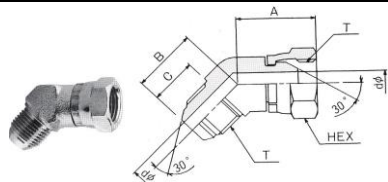

1613-90変換

1613-45変換

品名	ネジA	ネジB	定価	
1613-9004	G1/4	G1/4	1,350	
1613-9006	G3/8	G3/8	1,710	
1613-9008	G1/2	G1/2	2,250	
1613-9012	G3/4	G3/4	2,930	
1613-9016	G1	G1	3,690	
1613-9020	G1 1/4	G1 1/4		
1613-9024	G1 1/2	G1 1/2		
1613-9032	G2	G2		
1613-901612U	G1	3/4U	3,600	
1613-907U	7/16U	7/16U	2,250	
1613-909U	9/16U	9/16U	2,700	
1613-9012U	3/4U	3/4U	3,600	
1613-9014U	7/8U	7/8U	4,820	
1613-9017U	1 1/16U	1 1/16U	4,500	
1613-9021U	1 5/16U	1 5/16U	5,850	

品名	ネジA	ネジB	定価	
1613-4504	G1/4	G1/4	1,350	
1613-4506	G3/8	G3/8	1,710	
1613-4508	G1/2	G1/2	2,250	
1613-4512	G3/4	G3/4	2,920	
1613-4516	G1	G1	3,690	
1613-4520	G1 1/4	G1 1/4		
1613-4524	G1 1/2	G1 1/2		
1613-4532	G2	G2		
1613-457U	7/16U	7/16U	2,250	
1613-459U	9/16U	9/16U	2,700	
1613-4512U	3/4U	3/4U	3,600	
1613-4514U	7/8U	7/8U	4,820	
1613-4517U	1 1/16U	1 1/16U	3,600	
1613-4521U	1 5/16U	1 5/16U	3,600	

0613-45変換

0609-45変換

品名	ネジA	ネジB	定価	
0613-4504	G1/4	G1/4		
0613-4506	G3/8	G3/8	3,150	
0613-4508	G1/2	G1/2		
0613-4512	G3/4	G3/4		
0613-4516	G1	G1		
0613-4520	G1 1/4	G1 1/4		
0613-4524	G1 1/2	G1 1/2		
0613-4532	G2	G2		
0613-9004	G1/4	G1/4		
0613-9006	G3/8	G3/8		
0613-9008	G1/2	G1/2	3,650	
0613-9012	G3/4	G3/4		
0613-9016	G1	G1		
0613-9020	G1 1/4	G1 1/4		
0613-9024	G1 1/2	G1 1/2		
0613-9032	G2	G2		

品名	ネジA	ネジB	定価	
0609-4504	G1/4	G1/4		
0609-4506	G3/8	G3/8	1,710	
0609-4508	G1/2	G1/2	3,650	
0609-4512	G3/4	G3/4	5,670	
0609-4516	G1	G1	9,680	
0609-4520	G1 1/4	G1 1/4		
0609-4524	G1 1/2	G1 1/2		
0609-4532	G2	G2		
0609-9004	G1/4	G1/4	1,350	
0609-9006	G3/8	G3/8	1,710	
0609-9008	G1/2	G1/2	2,250	
0609-9012	G3/4	G3/4	5,670	
0609-9016	G1	G1	9,680	
0609-9020	G1 1/4	G1 1/4		
0609-9024	G1 1/2	G1 1/2		
0609-9032	G2	G2