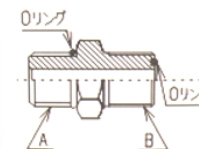

品名	ネジA	ネジB	定価
OR34-9U04	9/16U	R1/4	2,250
OR34-11U06	11/16U	R3/8	2,340
OR34-13U08	13/16U	R1/2	3,220
OR34-16U08	1U	R1/2	4,510
OR34-16U12	1U	R3/4	4,510
OR34-19U12	1 3/16U	R3/4	6,410
OR34-23U12	1 7/16U	R3/4	
OR34-23U16	1 7/16U	R1	8,060

品名	ネジA	ネジB	定価
ORU-7U9U	7/16U	9/16U	1,350
ORU-9U9U	9/16U	9/16U	1,350
ORU-9U11U	9/16U	11/16U	1,440
ORU-12U13U	3/4U	13/16U	1,620
ORU-17U13U	1 1/16U	13/16U	2,480
ORU-14U16U	7/8U	1U	2,120
ORU-17U19U	1 1/16U	1 3/16U	2,480
ORU-21U23U	1 5/16U	1 7/16U	3,240