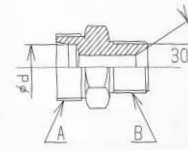

09-KM

品名	ネジA	ネジB	定価
13-KM2618-08	M26	G1/2	2,800
13-KM3022-08	M30	G1/2	3,000
13-KM3628-12	M36	G3/4	3,760
13-KM4535-16	M45	G1	4,560
13-KM3628-17U	M36	1 1/16U	3,760
13-KM4535-21U	M45	1 5/16U	4,560

品名	ネジA	ネジB	定価
09-KM1812-04	M18	G1/4	1,665
09-KM2215-06	M22	G3/8	990
09-KM3022-08	M30	G1/2	3,000
09-KM3828-16	M38	G1	3,600
09-KM4535-16	M45	G1	4,560