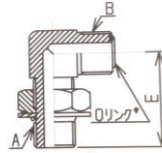

OE OR34

座付きエルボ OR34