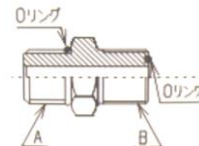

品名	ネジA	ネジB	定価
ORA-9U04	9/16U	R1/4	1,060
ORA-9U06	9/16U	R3/8	1,260
ORA-11U04	11/16U	R1/4	1,260
ORA-11U06	11/16U	R3/8	1,260
ORA-11U08	11/16U	R1/2	1,460
ORA-13U06	13/16U	R3/8	1,460
ORA-13U08	13/16U	R1/2	1,400
ORA-13U12	13/16U	R3/4	1,710
ORA-16U06	1U	R3/8	1,710
ORA-16U08	1U	R1/2	1,750
ORA-16U12	1U	R3/4	1,750
ORA-19U08	1 3/16U	R1/2	1,890
ORA-19U12	1 3/16U	R3/4	1,890
ORA-19U16	1 3/16U	R1	2,700
ORA-23U12	1 7/16U	R3/4	3,150
ORA-23U16	1 7/16U	R1	2,250
ORA-23U20	1 7/16U	R1 1/4	3,500
ORA-27U20	1 11/16U	R1 1/4	3,500

品名	ネジA	ネジB	定価
ORB-049U	G1/4	9/16U	1,060
ORB-069U	G3/8	9/16U	1,280
ORB-0411U	G1/4	11/16U	1,280
ORB-0611U	G3/8	11/16U	1,280
ORB-0811U	G1/2	11/16U	1,800
ORB-0613U	G3/8	13/16U	1,800
ORB-0813U	G1/2	13/16U	1,460
ORB-1213U	G3/4	13/16U	2,250
ORB-0816U	G1/2	1U	1,800
ORB-1216U	G3/4	1U	1,800
ORB-0819U	G1/2	1 3/16U	2,250
ORB-1219U	G3/4	1 3/16U	1,960
ORB-1619U	G1	1 3/16U	2,700
ORB-1223U	G3/4	1 7/16U	2,700
ORB-1623U	G1	1 7/16U	2,290
ORB-2023U			
ORB-2027U	G1 1/4	1 11/16U	3,500