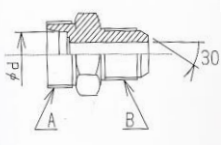

アダプター

13-KM