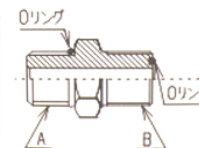

品名	ネジA	ネジB	定価
OR36-9U04	9/16U	R1/4	2,250
OR36-11U06	11/16U	R3/8	2,340
OR36-13U08	13/16U	R1/2	3,220
OR36-16U08	1U	R1/2	4,510
OR36-16U12	1U	R3/4	4,510
OR36-19U12	1 3/16U	R3/4	6,410
OR36-23U16	1 7/16U	R1	8,060

品名	ネジA	ネジB	定価
ORM-M149U	M14	9/16U	1,350
ORM-M1411U	M14	11/16U	1,440
ORM-M1611U	M16	11/16U	1,490
ORM-M2011U	M20	11/16U	1,490
ORM-M2013U	M20	3/4U	1,580
ORM-M2416U	M24	1U	2,030
ORM-M2419U	M24	1 3/16U	2,340