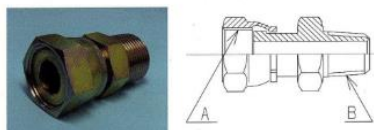

アダプター

ORD

アダプター ORD